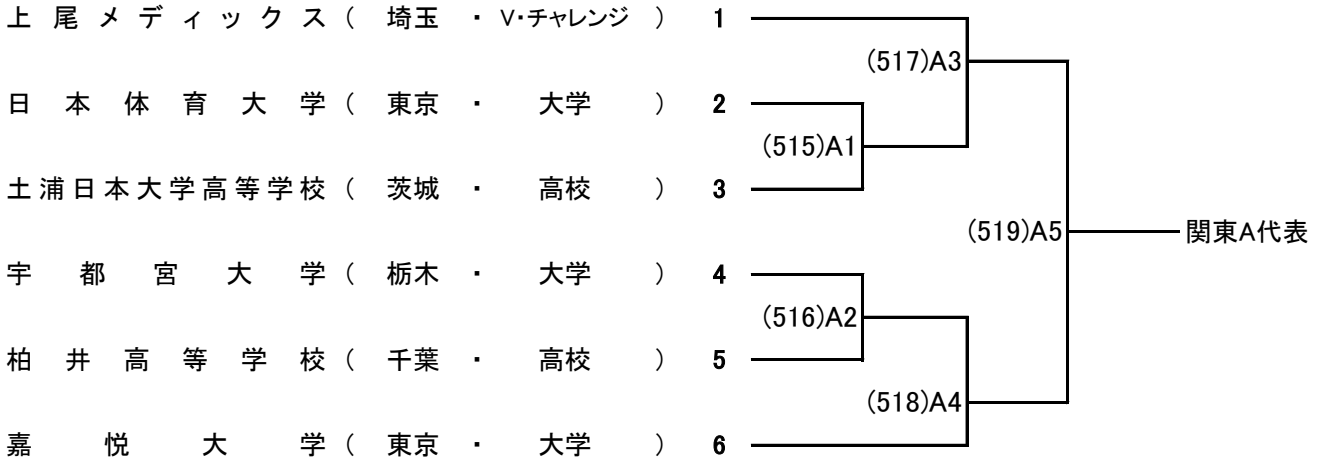

関東ブロックラウンド(女子)

日程:10月22日(土)

開会式:9:00

競技開始:9:30

会場:鹿沼総合体育館(栃木県)

チーム名 所属 カテゴリー

A グループ

B グループ