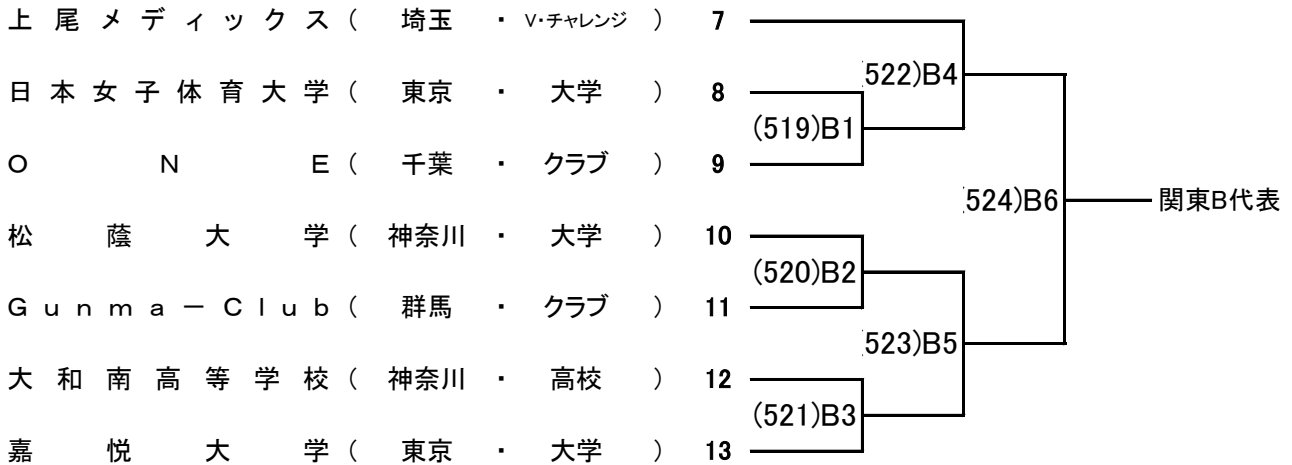

関東ブロックラウンド(女子)

日程:10月27日(土)

開会式 9:00

競技開始 9:30

会場:ぐんまアリーナ(群馬県)

チーム名 所属 カテゴリー

A グループ

B グループ