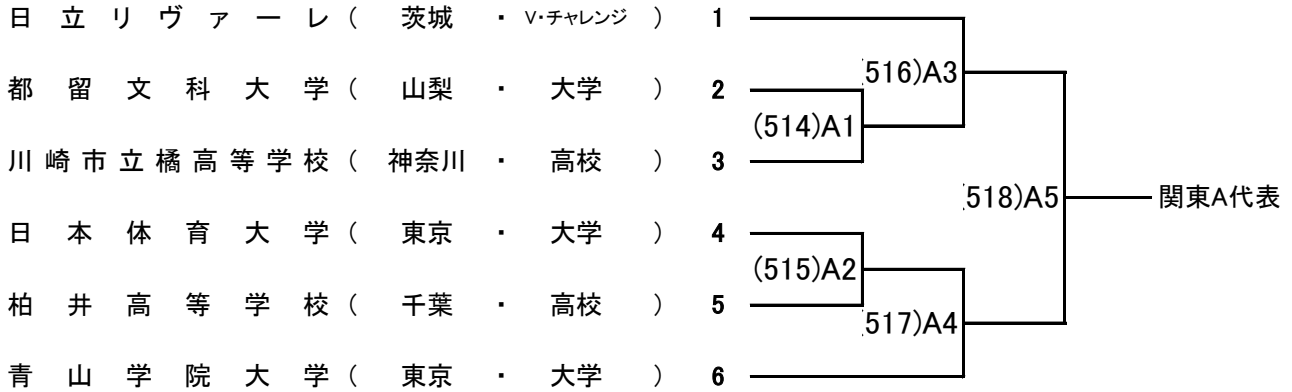

関東ブロックラウンド(女子)

日程:10月27日(土)

開会式 9:00

競技開始 9:30

会場:ぐんまアリーナ(群馬県)

チーム名 所属 カテゴリー

A グループ

B グループ