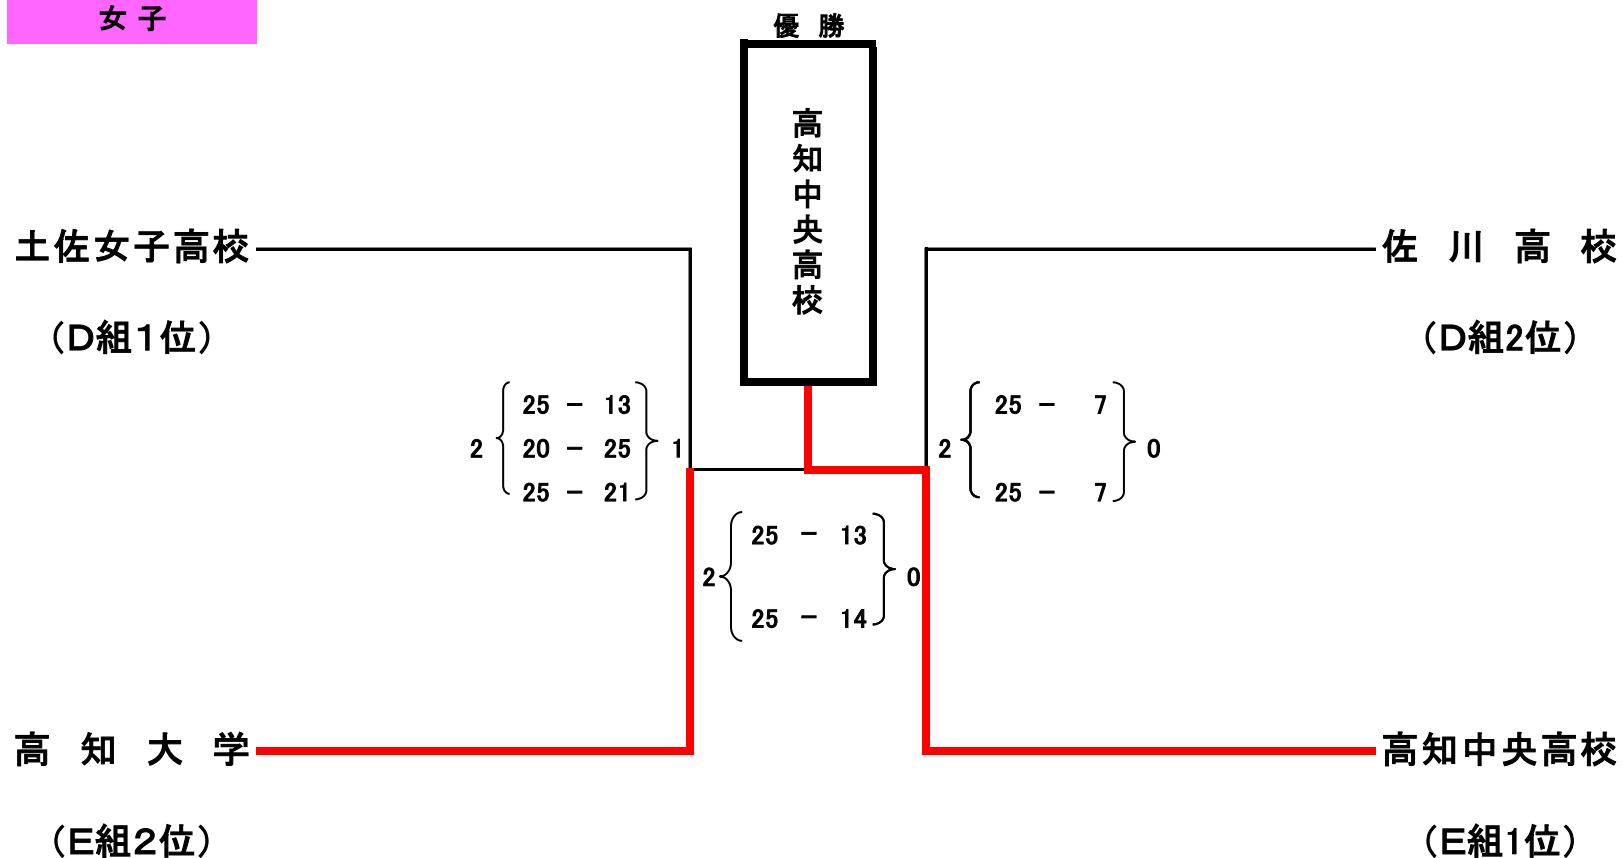

平成24年度 天皇杯・皇后杯全日本バレーボール選手権大会 高知県ラウンド

【第2日目】日時:平成24年4月30日(月・祝)

会場:高知小津高校体育館

男子

女子

平成24年度 天皇杯・皇后杯全日本バレーボール選手権大会 高知県ラウンド

男子

【大会1日目】 日時:平成24年4月29日(日)
会場:高知小津高校体育館

※A組1位・B組1位・C組1位・2位が、30日(月・祝)決勝トーナメント戦進出

A組	$2 \left\{ \begin{array}{l} 25 - 12 \\ 25 - 9 \end{array} \right\} 0$	NOICHI CLUB	$2 \left\{ \begin{array}{l} 25 - 21 \\ 25 - 20 \end{array} \right\} 0$
	$2 \left\{ \begin{array}{l} 25 - 21 \\ 25 - 16 \end{array} \right\} 0$	高知工科大学	
		高知高等学校	
B組	$2 \left\{ \begin{array}{l} 23 - 25 \\ 25 - 22 \\ 27 - 25 \end{array} \right\} 1$	Luji	$2 \left\{ \begin{array}{l} 25 - 9 \\ 25 - 13 \end{array} \right\} 0$
	$2 \left\{ \begin{array}{l} 25 - 8 \\ 25 - 10 \end{array} \right\} 0$	高知商業高校	
		高知工業高校	
C組	$2 \left\{ \begin{array}{l} 25 - 11 \\ 25 - 15 \end{array} \right\} 0$	高知教員クラブ	$2 \left\{ \begin{array}{l} 27 - 25 \\ 25 - 18 \end{array} \right\} 0$ $2 \left\{ \begin{array}{l} 25 - 9 \\ 25 - 15 \end{array} \right\} 0$ $2 \left\{ \begin{array}{l} 25 - 6 \\ 25 - 11 \end{array} \right\} 0$
	$2 \left\{ \begin{array}{l} 25 - 16 \\ 25 - 14 \end{array} \right\} 0$	清水クラブ	
	$2 \left\{ \begin{array}{l} 25 - 9 \\ 25 - 20 \end{array} \right\} 0$	高知大学	
		高知小津高校	