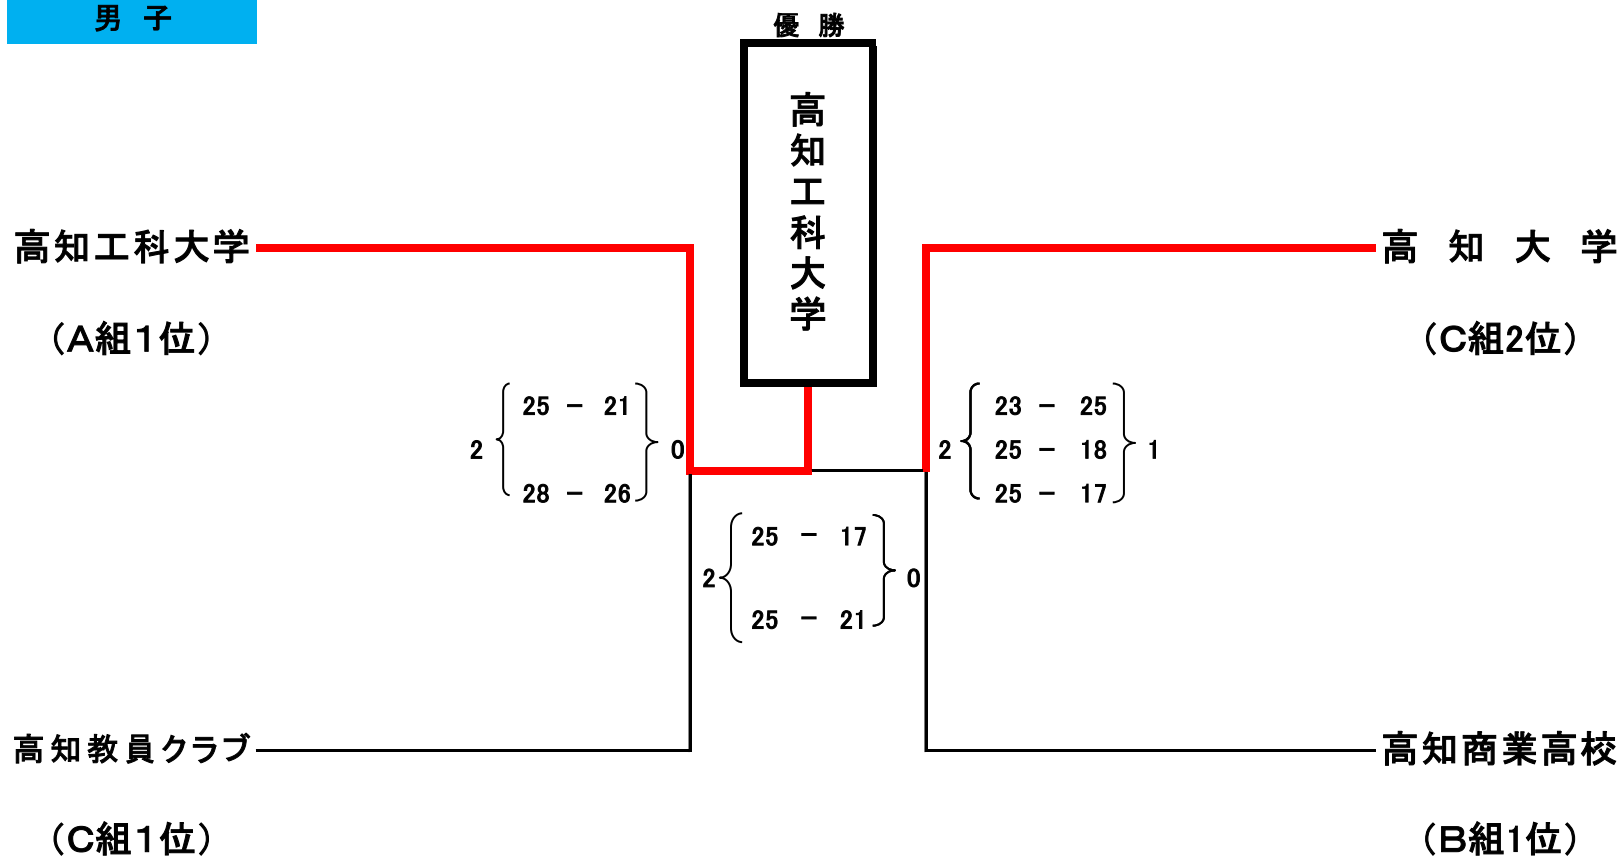

平成24年度 天皇杯・皇后杯全日本バレーボール選手権大会 高知県ラウンド

【第2日目】日時:平成24年4月30日(月・祝)

会場:高知小津高校体育館

男子

女子

平成24年度 天皇杯・皇后杯全日本バレーボール選手権大会 高知県ラウンド

男子

【大会1日目】 日時:平成24年4月29日(日)
会場:高知小津高校体育館