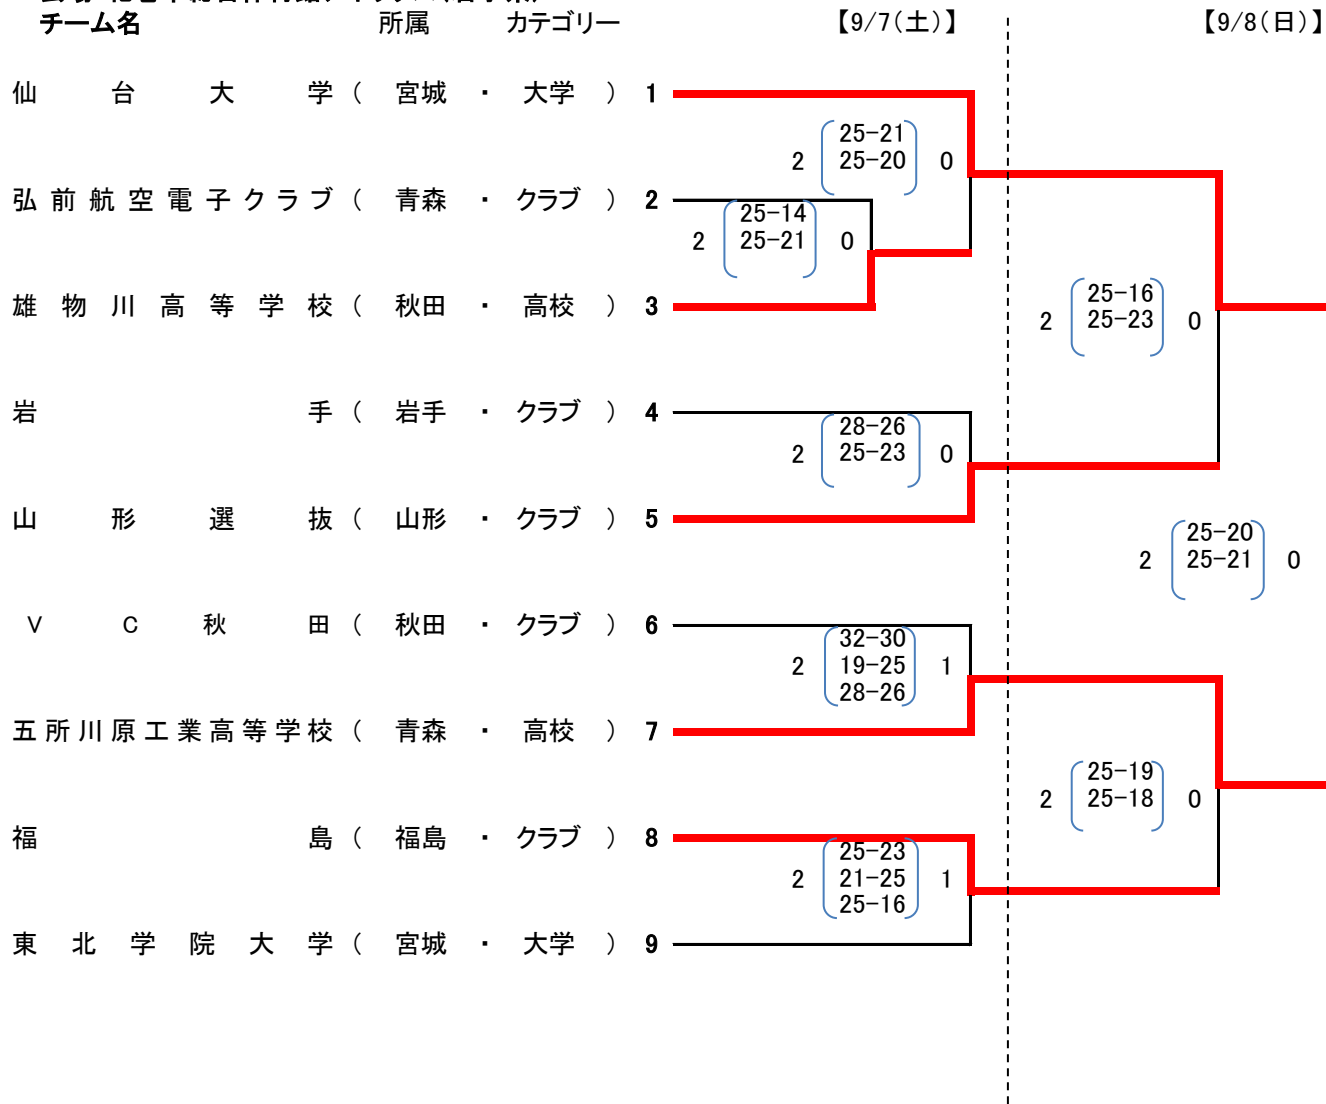

平成25年度 天皇杯・皇后杯全日本バレーボール選手権大会東北ブロックラウンド(男子)

日程:9月7日(土) 開会式 10:00 競技開始 11:00

8日(日) 競技開始 11:00

会場:花巻市総合体育館アネックス(岩手県)

平成25年度 天皇杯・皇后杯全日本バレーボール選手権大会東北ブロックラウンド(女子)

日程:9月7日(土) 開会式 10:00 競技開始 11:00  
 8日(日) 競技開始 11:00  
 会場:花巻市総合体育館アネックス(岩手県)