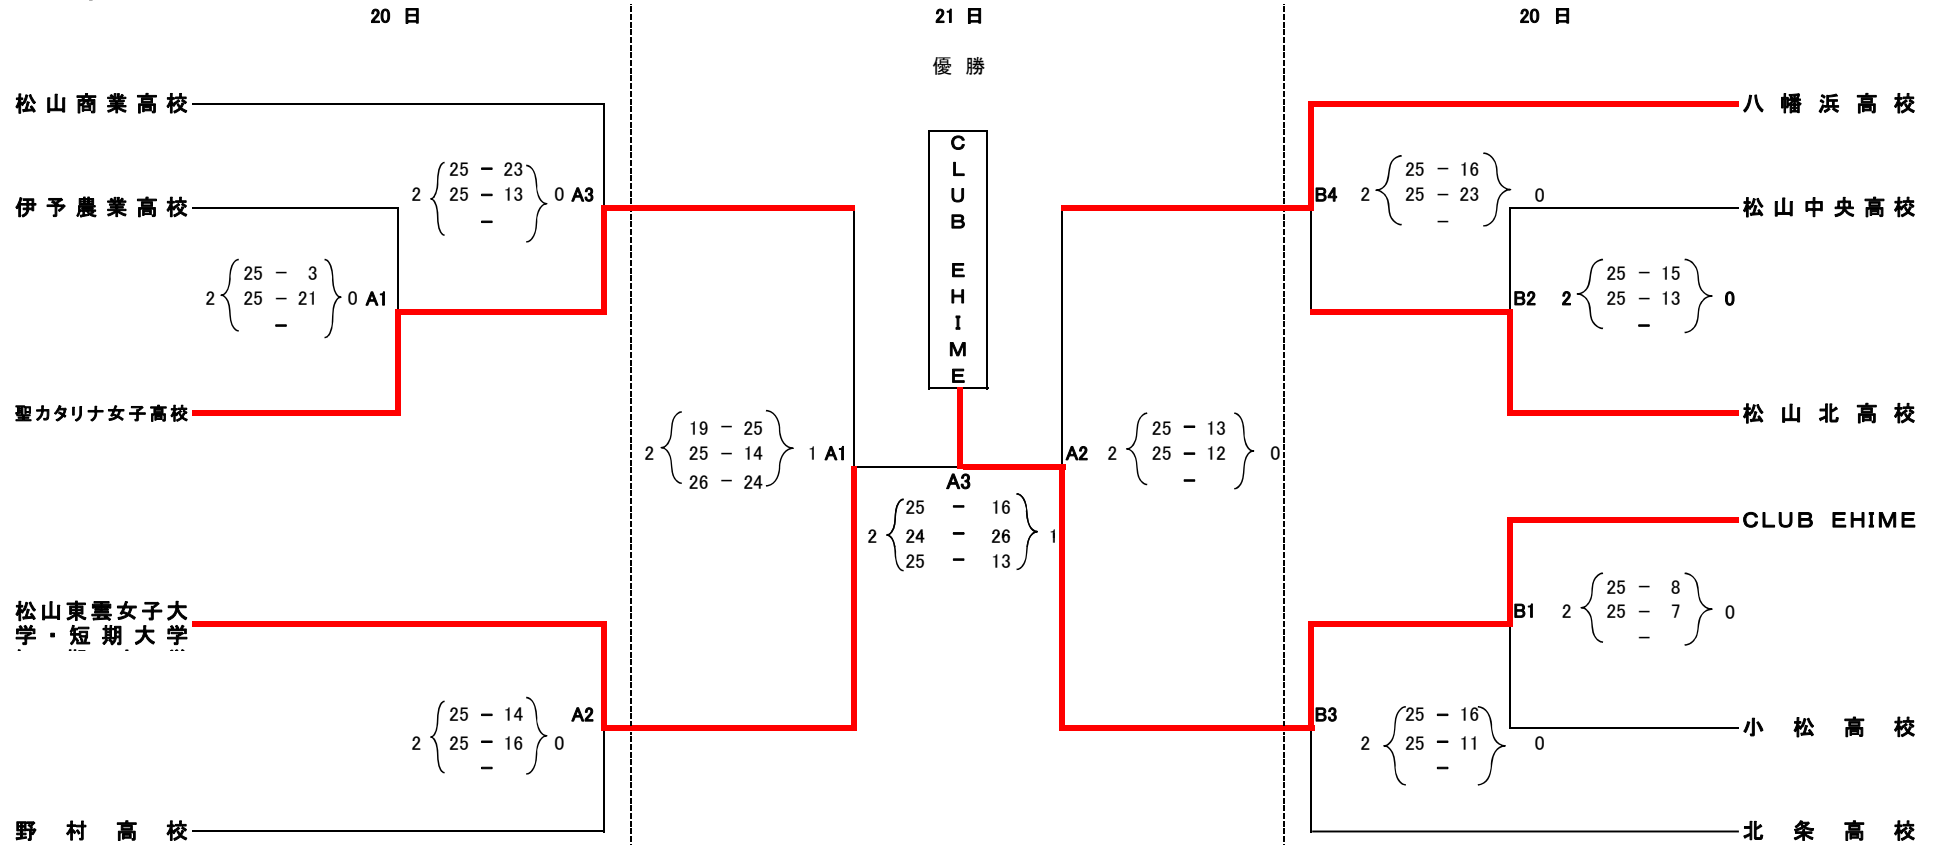

平成25年度 天皇杯・皇后杯全日本バレーボール選手権大会
愛媛県ラウンド

日時 平成25年7月21日(日)
会場 松山大学 御幸キャンパス 体育館

男子

- 1) 各試合の審判は、原則として参加チームの公認審判員で行う。
- 2) 補助役員は、第1試合は、第2試合のチームから、その後は敗者チームで行う。
- 3) ゴミの持ち帰り等、会場使用のマナーを守ること。

平成25年度 天皇杯・皇后杯全日本バレーボール選手権大会
愛媛県ラウンド

日時 平成25年7月20日(土)、21日(日)
会場 愛媛県総合運動公園 体育館

女子

- 1) 各試合の審判は、原則として参加チームの公認審判員で行う。
- 2) 20日の補助役員は、第1試合のみ第3試合のチームより、その後は敗者チームで行う。
- 3) 21日の補助役員は、第1試合は、第2試合のチームから3名ずつ、その後は敗者チームで行う。
- 4) ゴミの持ち帰り等、会場使用のマナーを守ること。