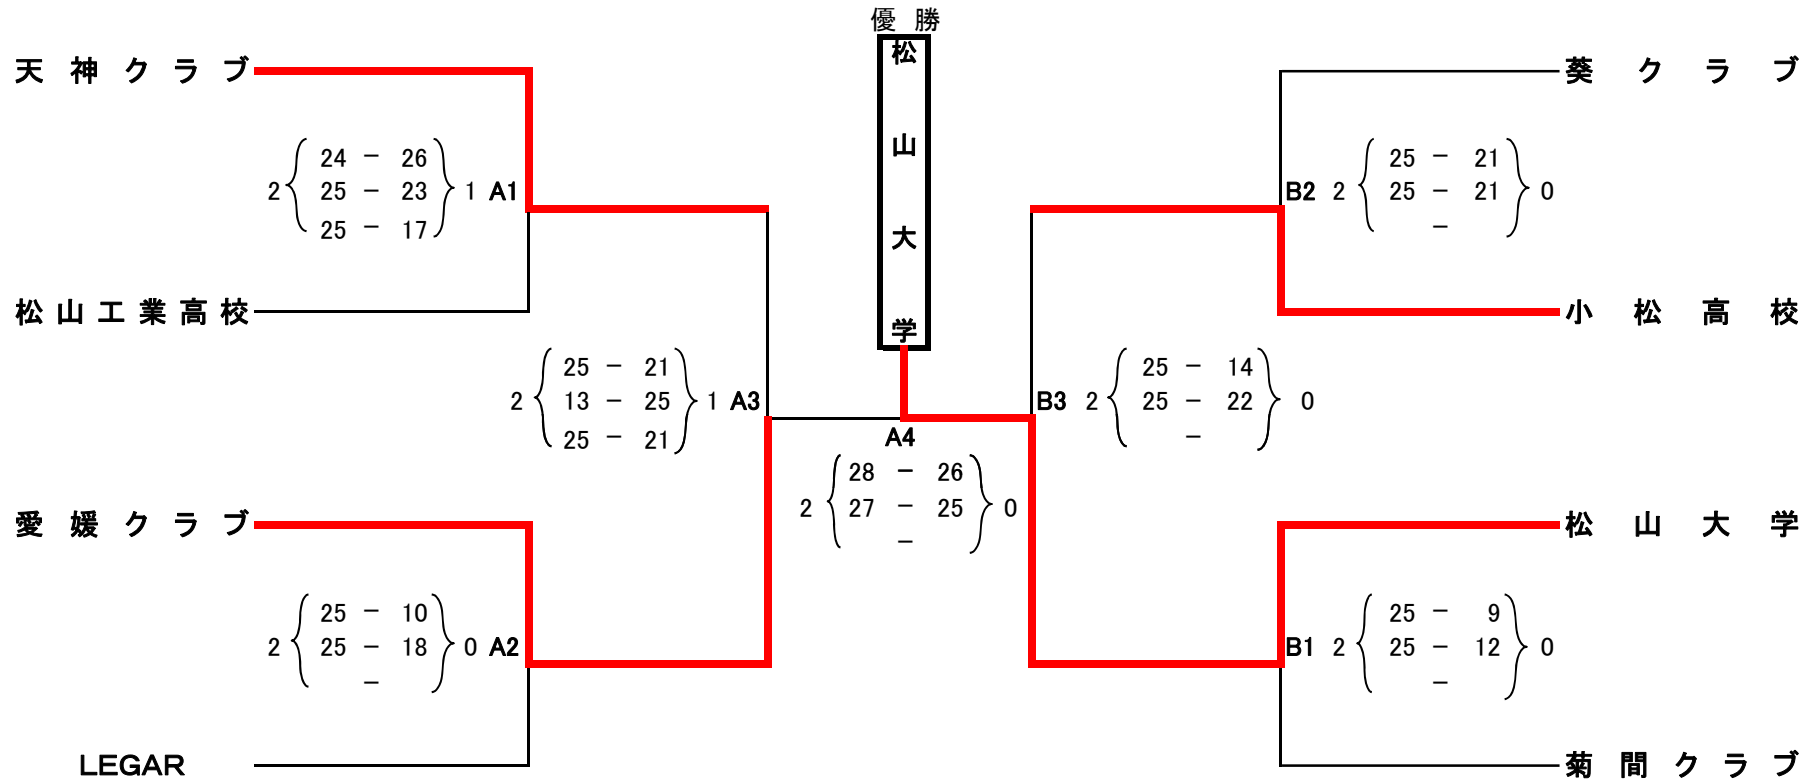

平成25年度 天皇杯・皇后杯全日本バレーボール選手権大会
愛媛県ラウンド

日時 平成25年7月21日(日)
会場 松山大学 御幸キャンパス 体育館

男子

- 1) 各試合の審判は、原則として参加チームの公認審判員で行う。
- 2) 補助役員は、第1試合は、第2試合のチームから、その後は敗者チームで行う。
- 3) ゴミの持ち帰り等、会場使用のマナーを守ること。

平成25年度 天皇杯・皇后杯全日本バレーボール選手権大会
愛媛県ラウンド