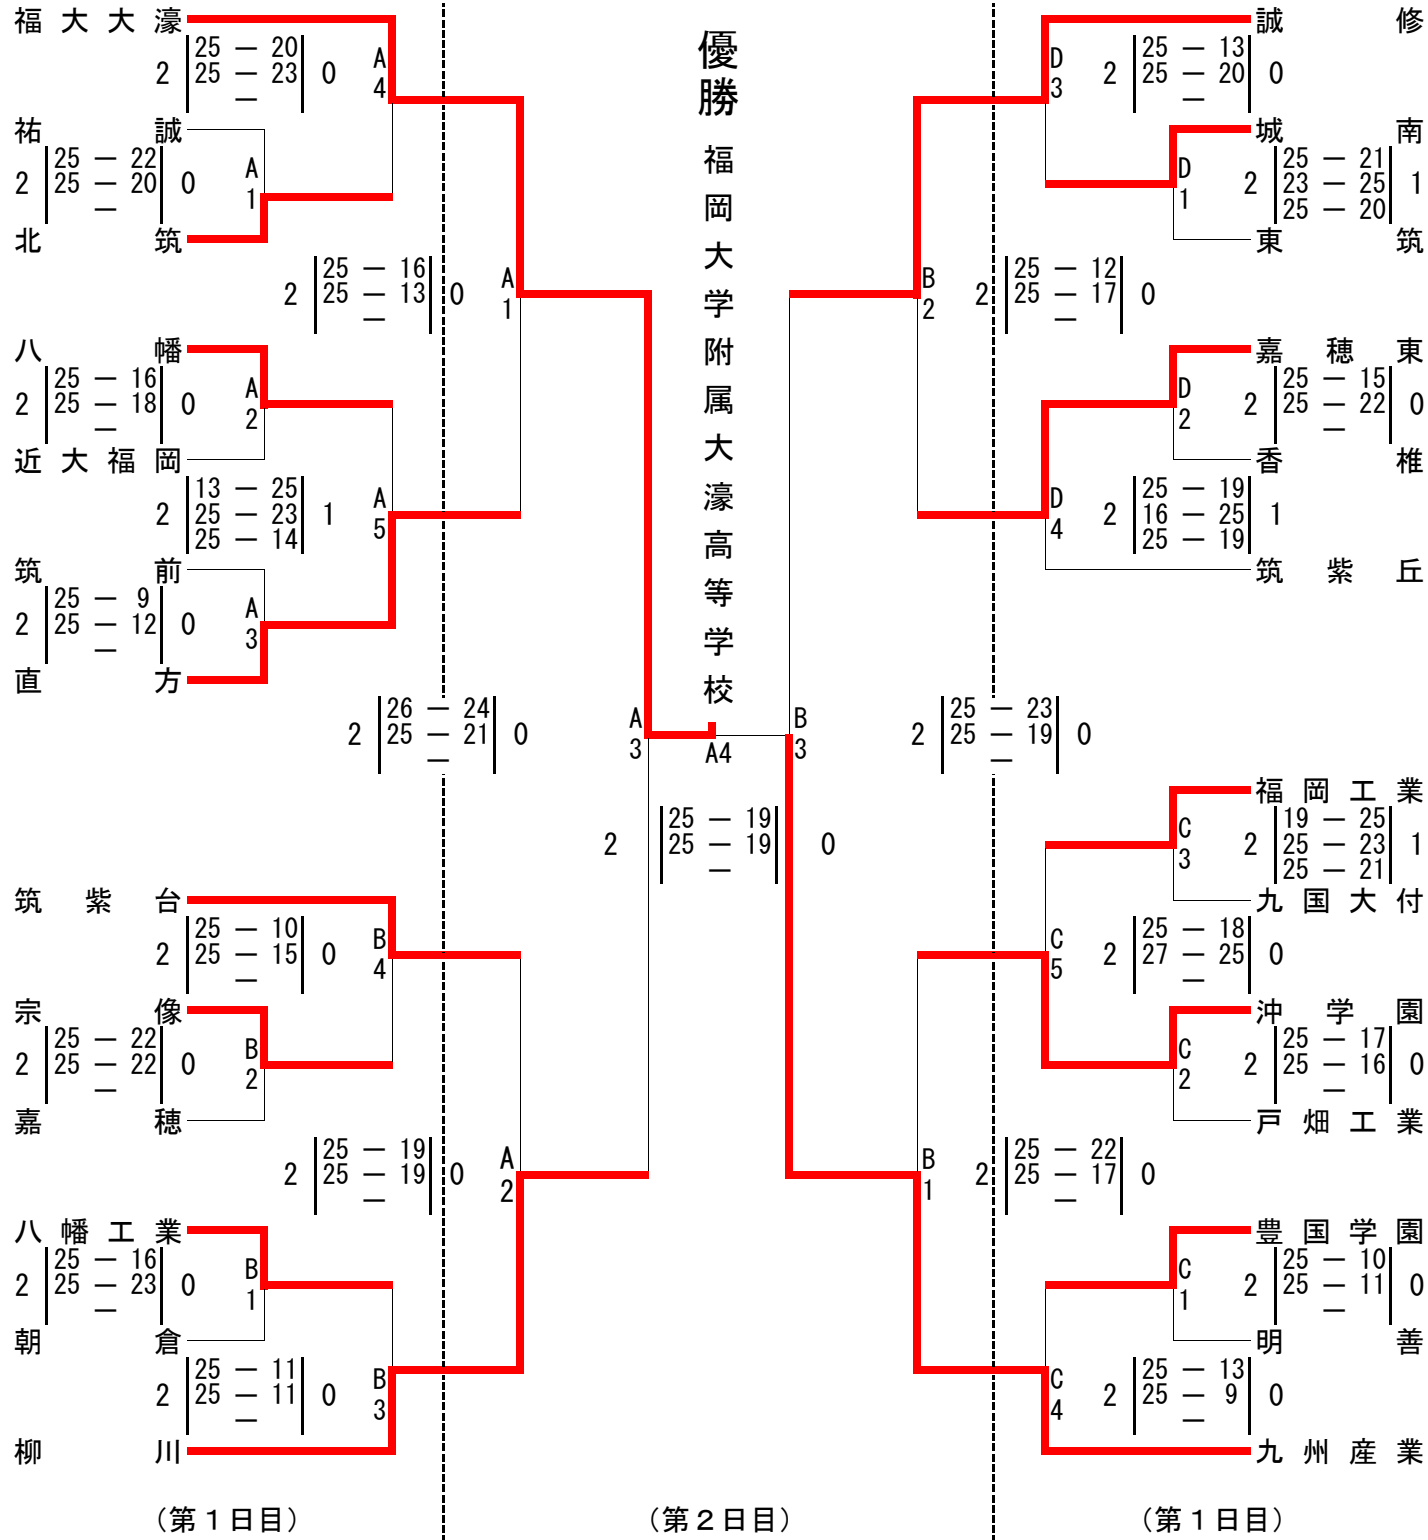

1. 期日 平成25年7月13日(土) 開館 9時00分
 プロトコール 10時30分
 7月14日(日) 開館 9時00分
 プロトコール 10時30分
2. 会場 第1日目 男子 福岡市早良体育館 (A・B) 【試合球】
 福岡市西体育館 (C・D) 男子：モルテン
 女子 アクシオン福岡 (E・F) 女子：ミカサ
 福岡市東体育館 (G・H)
 第2日目 男子 福岡市中央体育館 (A・B)
 女子 アクシオン福岡 (E・F)

《男子の部》

優勝 福岡大学附属大濠高等学校
 第2位 九州産業大学付属九州産業高等学校

3. その他 (試合終了後とは公式記録集計終了後とする)

1) 1日目の試合間は、前試合終了後10分間とする。

2日目は、第1試合終了後10分間・第2試合終了後50分間、第3試合終了後20分間の試合間をおく。第3位決定戦は行わない。

2) 1試合の記録・得点・線審は1日目は第3試合、2日目は第2試合、以後は負けチームより出すこと。