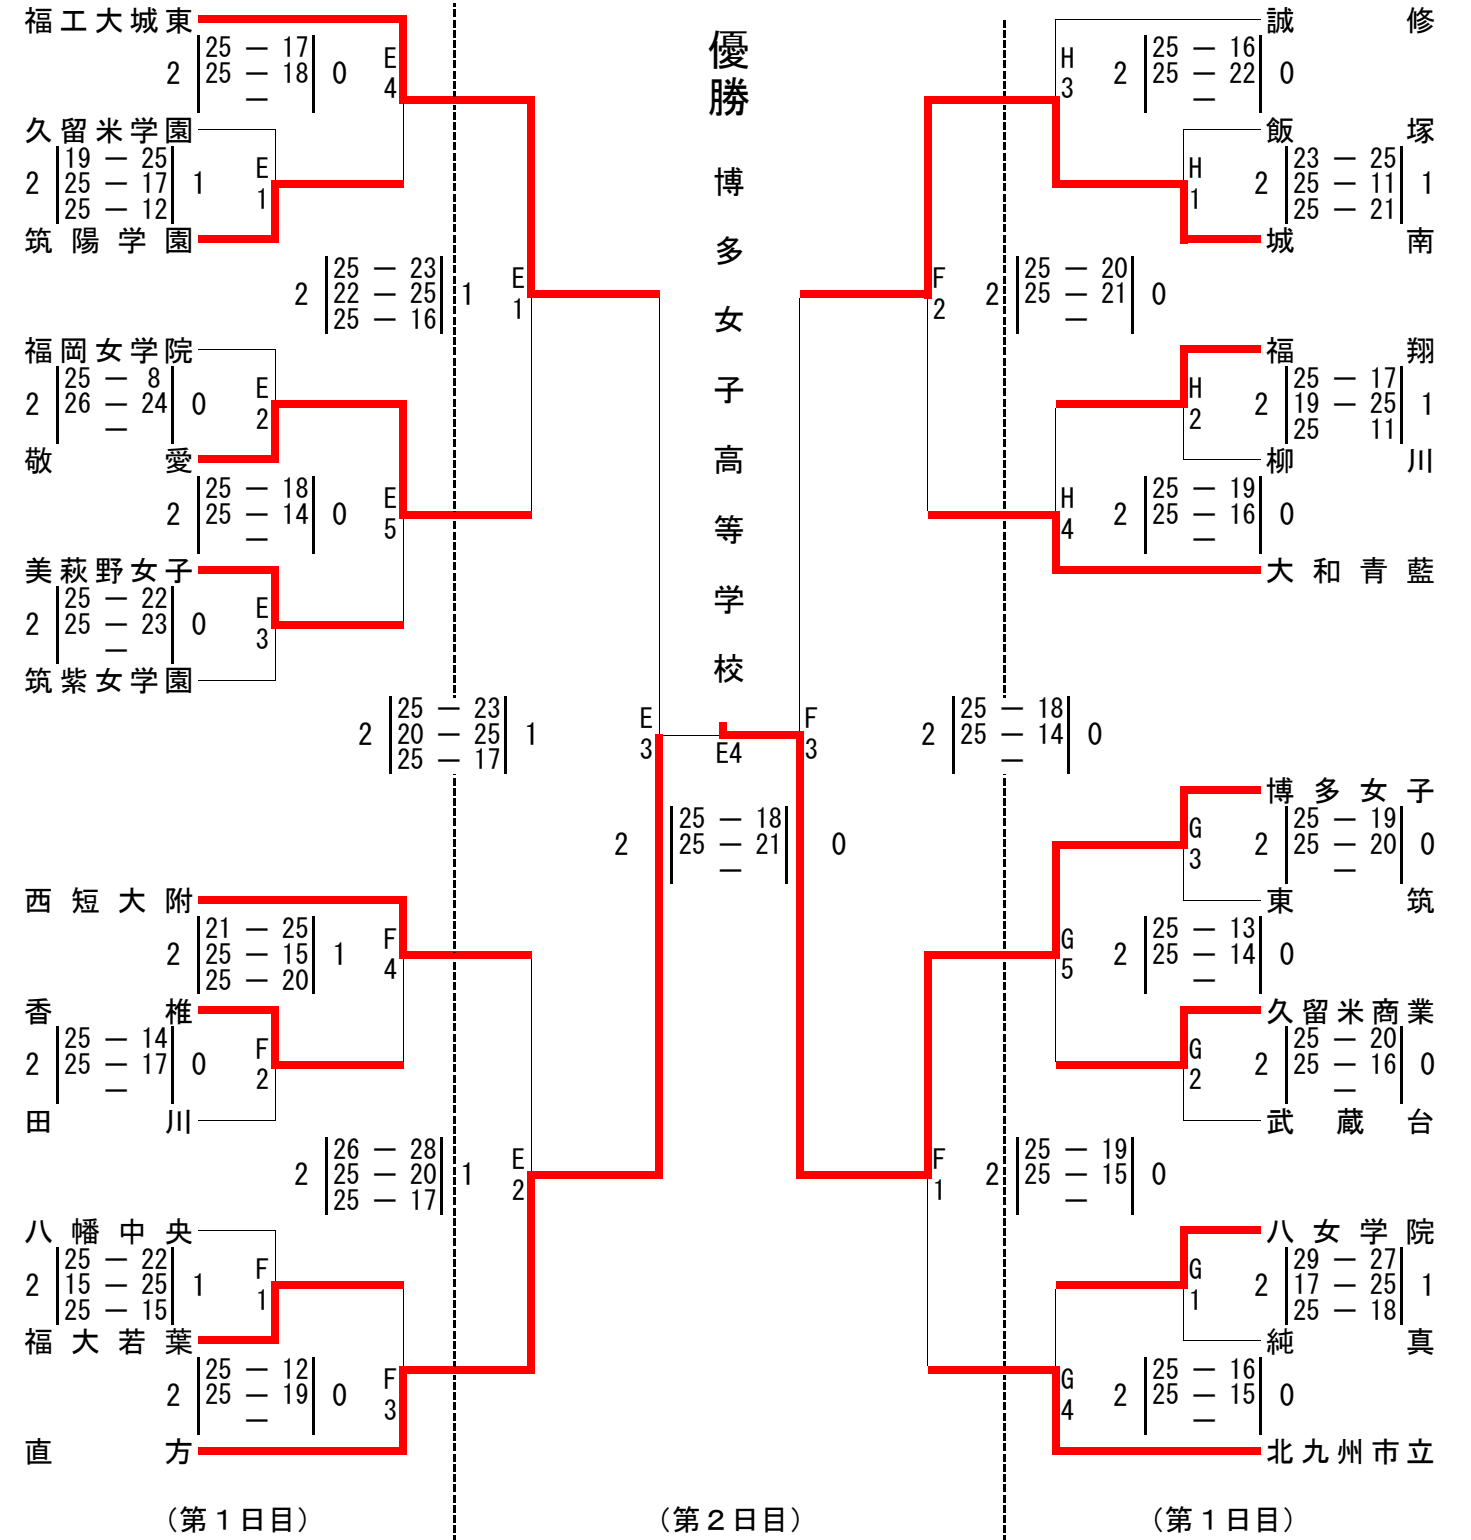

1. 期日 平成25年7月13日(土) 開館 9時00分
 プロトコール 10時30分
 7月14日(日) 開館 9時00分
 プロトコール 10時30分
2. 会場 第1日目 男子 福岡市早良体育館 (A・B) 【試合球】
 福岡市西体育館 (C・D) 男子：モルテン
 女子 アクシオン福岡 (E・F) 女子：ミカサ
 福岡市東体育館 (G・H)
 第2日目 男子 福岡市中央体育館 (A・B)
 女子 アクシオン福岡 (E・F)

《男子の部》

優勝 福岡大学附属大濠高等学校
 第2位 九州産業大学付属九州産業高等学校

3. その他 (試合終了後とは公式記録集計終了後とする)

1) 1日目の試合間は、前試合終了後10分間とする。

2日目は、第1試合終了後10分間・第2試合終了後50分間、第3試合終了後20分間の試合間をおく。第3位決定戦は行わない。

2) 1試合の記録・得点・線審は1日目は第3試合、2日目は第2試合、以後は負けチームより出すこと。

3) 貴重品は各チームにて管理すること。上履と下履の区別をして会場に迷惑をかけること。昼食時等に出たゴミの始末も各チームで行うこと。

4) 開館後の練習については、9時30分より30分間は第2試合目のチームのみ、それ以降第1試合開始までは第1試合目のチームのみがコートを使用しての練習ができる。第3試合以降のチームは、コート外でのボールを使用しない練習は可。

《女子の部》

優勝 博多女子高等学校
 第2位 福岡県立直方高等学校