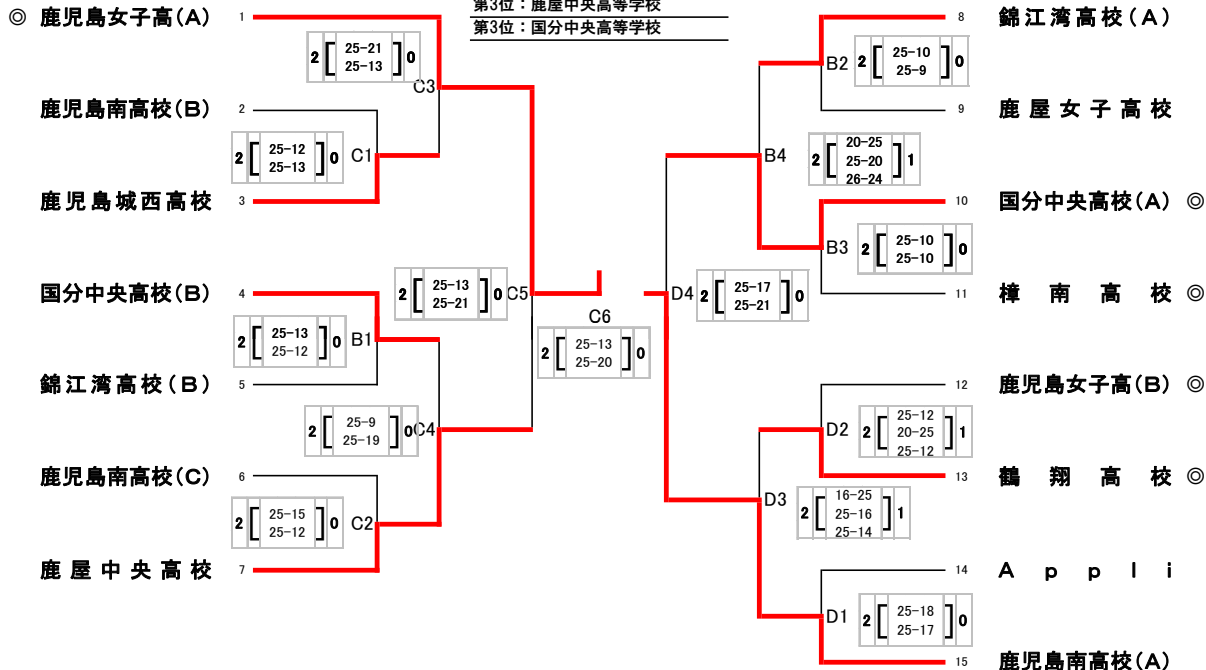

## 《男子の部》

会 場:垂水市中央運動公園体育館

優勝:志学館大学  
(初優勝)

準優勝:樟南高等学校

期 日:平成25年7月21日(日)  
開館:8時30分 試合開始:9時30分

## 《女子の部》

会 場:垂水市中央運動公園体育館

優勝:鹿児島女子高等学校  
(6年連続6回目)

準優勝:鹿児島南高等学校

第3位:鹿屋中央高等学校

第3位:国分中央高等学校

第1試合目の補助員は、◎のチームでお願いします。  
2試合目以降の補助員は、負けチームでお願いします。

【九州予選大会】 9月22日(日)~23日(月)・・・宮崎県宮崎市・綾町  
(男女各1チームを推薦する)