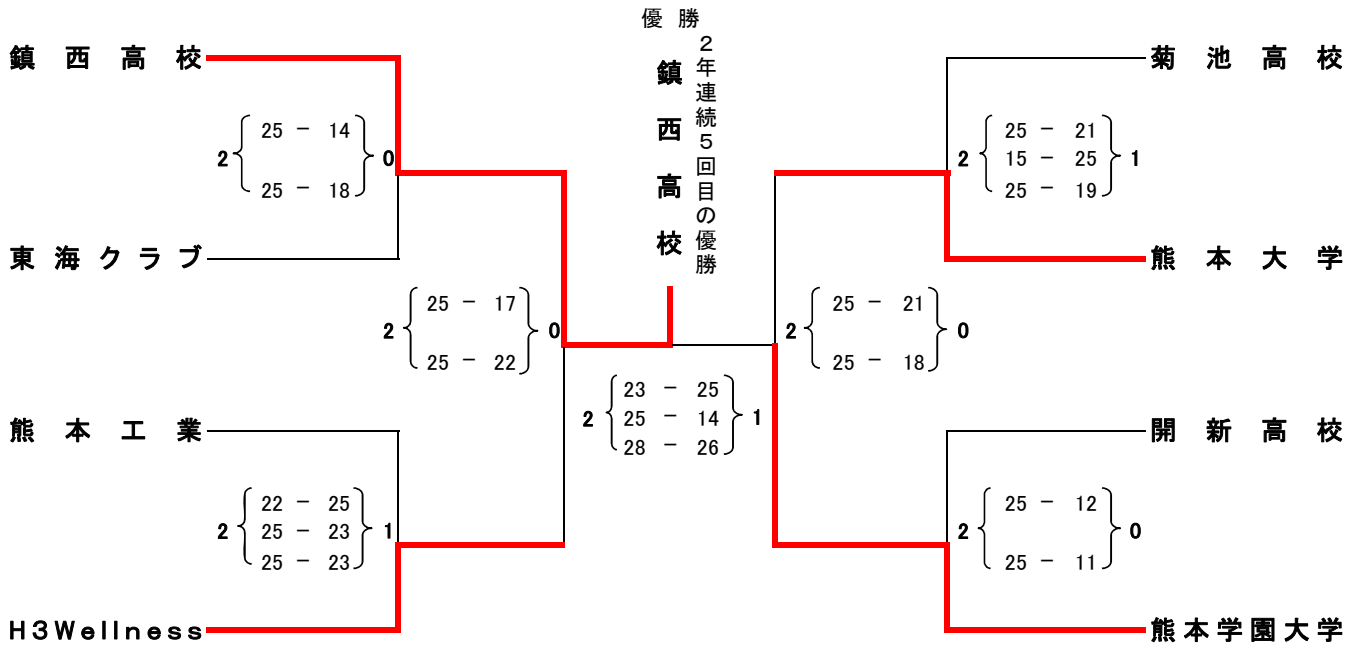

平成25年度 天皇杯・皇后杯全日本バレーボール選手権大会
 熊本県ラウンド

日時 平成25年6月9日(日)
 会場 熊本県立総合体育館

男子 大体育室 A・Bコート

女子 中体育室 C・Dコート