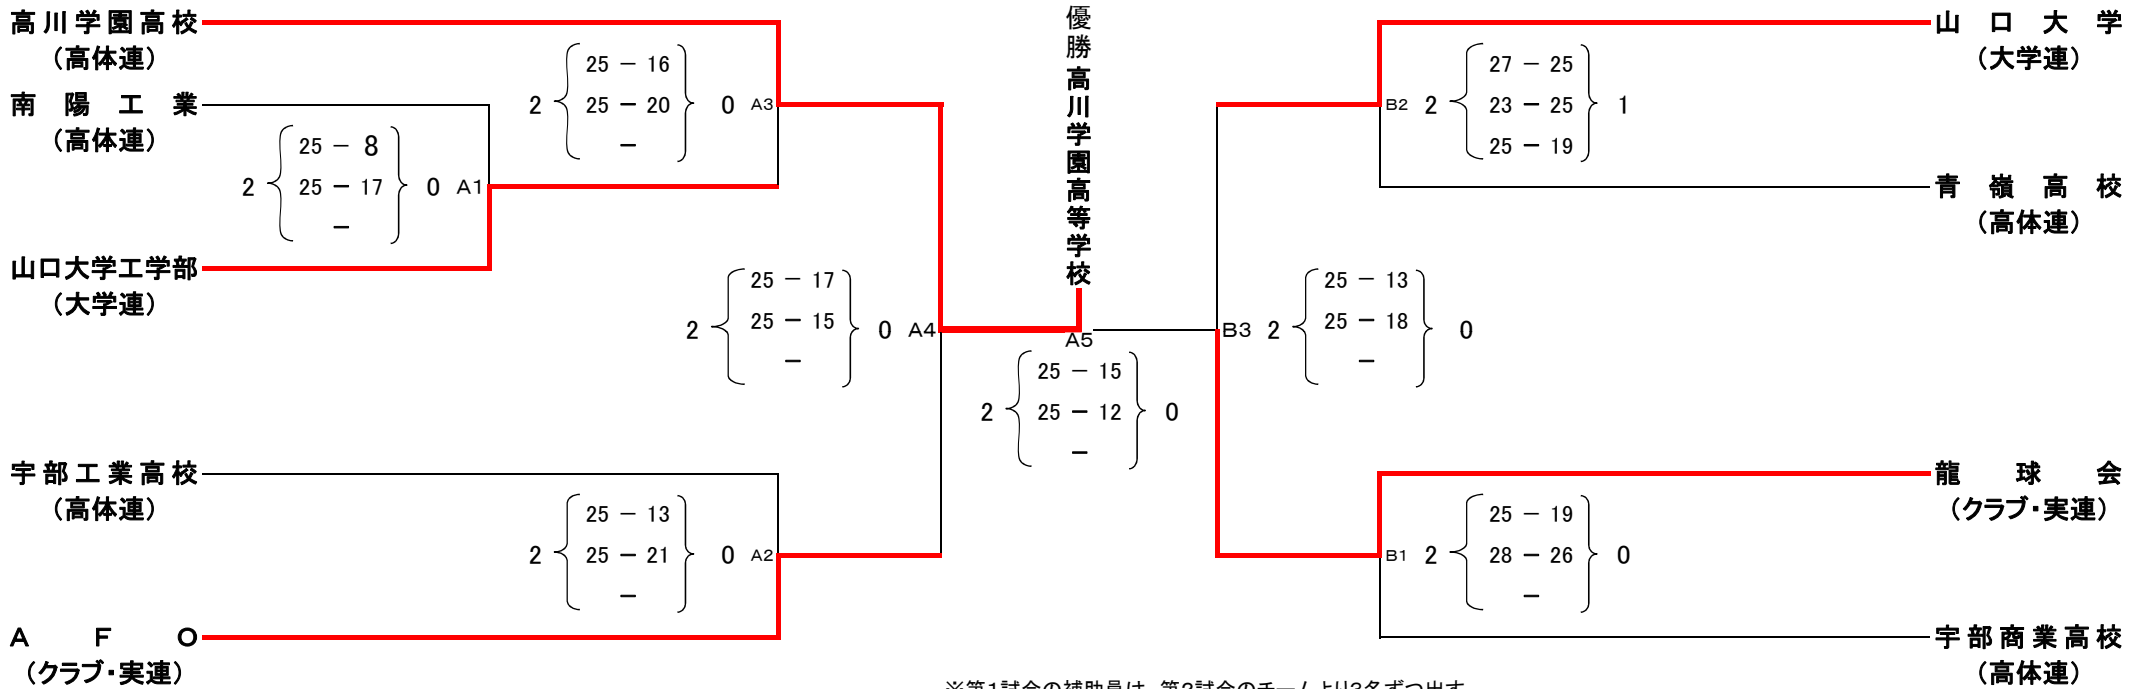

平成25年度 天皇杯・皇后杯全日本バレーボール選手権大会  
山口県ラウンド 男子の部

日 時 平成25年 7 月 14 日 ( 日 )  
会 場 山口県立南陽工業高等学校 体育館

男子組合せ

※第1試合の補助員は、第2試合のチームより3名ずつ出す。

※第2試合以降の補助員は、敗者チームより出す。

※連続試合の場合は、15分後にプロトコールとする。

## 平成25年度 天皇杯・皇后杯全日本バレーボール選手権大会 山口県ラウンド 女子の部

日 時 平成25年 7 月 14 日 ( 日 )  
会 場 山口県立徳山商工高等学校 体育館

### 女子組合せ

※第1試合の補助員は、第2試合のチームより3名ずつ出す。  
 ※第2試合以降の補助員は、敗者チームより出す。  
 ※連続試合の場合は、15分後にプロトコールとする。