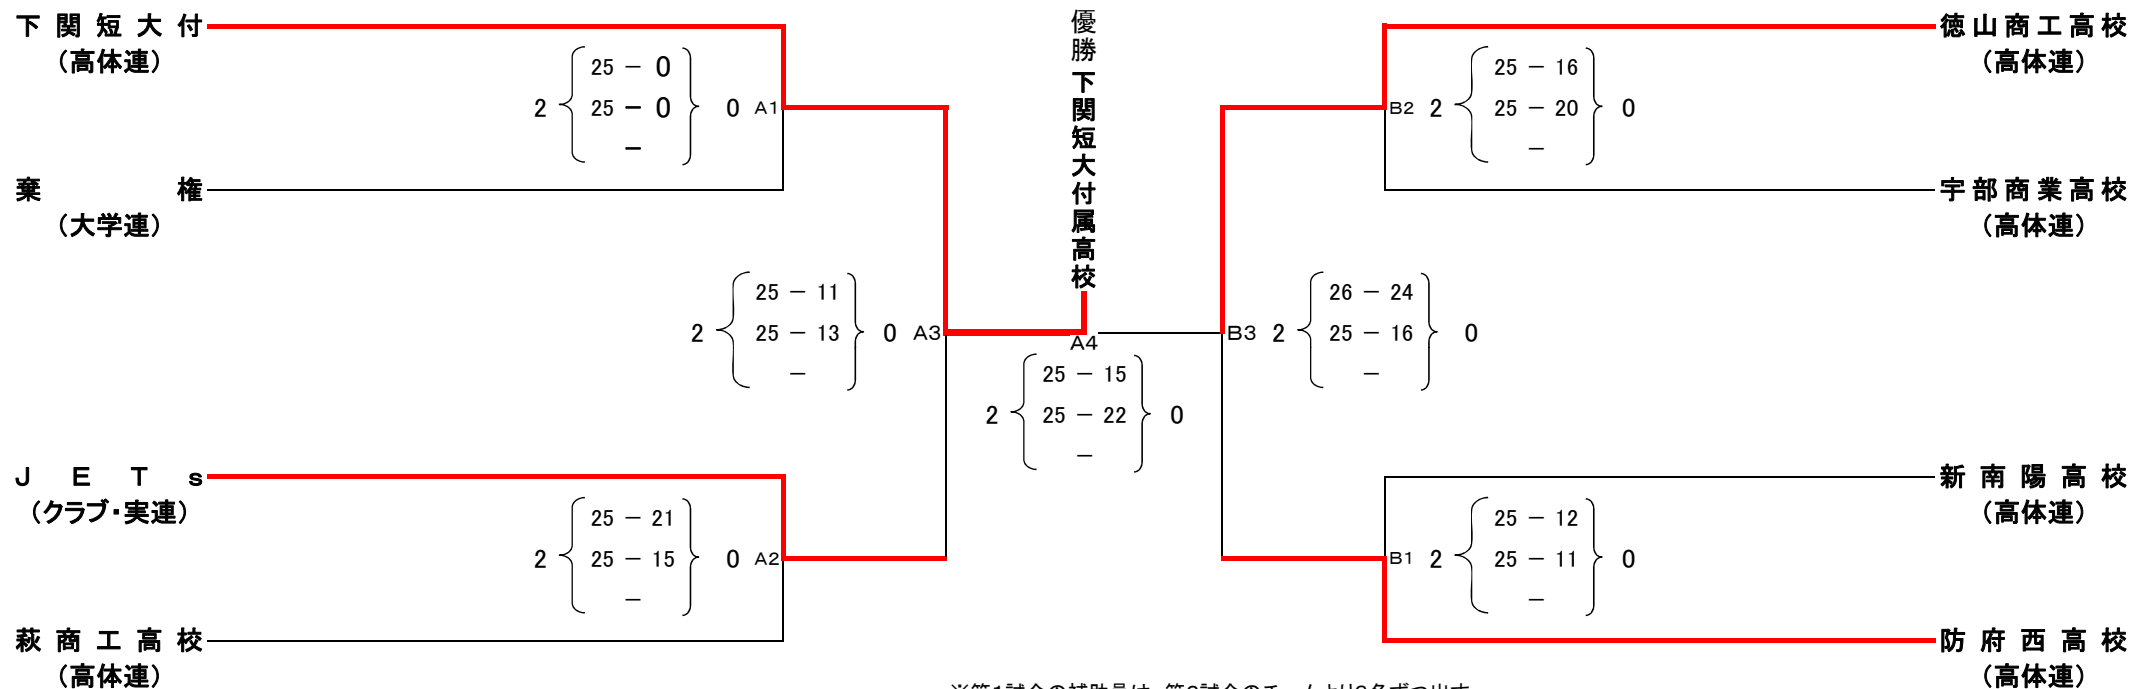

平成25年度 天皇杯・皇后杯全日本バレーボール選手権大会  
山口県ラウンド 男子の部

日 時 平成25年 7 月 14 日 ( 日 )  
会 場 山口県立南陽工業高等学校 体育館

男子組合せ

※第1試合の補助員は、第2試合のチームより3名ずつ出す。

※第2試合以降の補助員は、敗者チームより出す。

※連続試合の場合は、15分後にプロトコールとする。

## 平成25年度 天皇杯・皇后杯全日本バレーボール選手権大会 山口県ラウンド 女子の部

日 時 平成25年 7 月 14 日 ( 日 )  
会 場 山口県立徳山商工高等学校 体育館

### 女子組合せ

※第1試合の補助員は、第2試合のチームより3名ずつ出す。  
 ※第2試合以降の補助員は、敗者チームより出す。  
 ※連続試合の場合は、15分後にプロトコールとする。