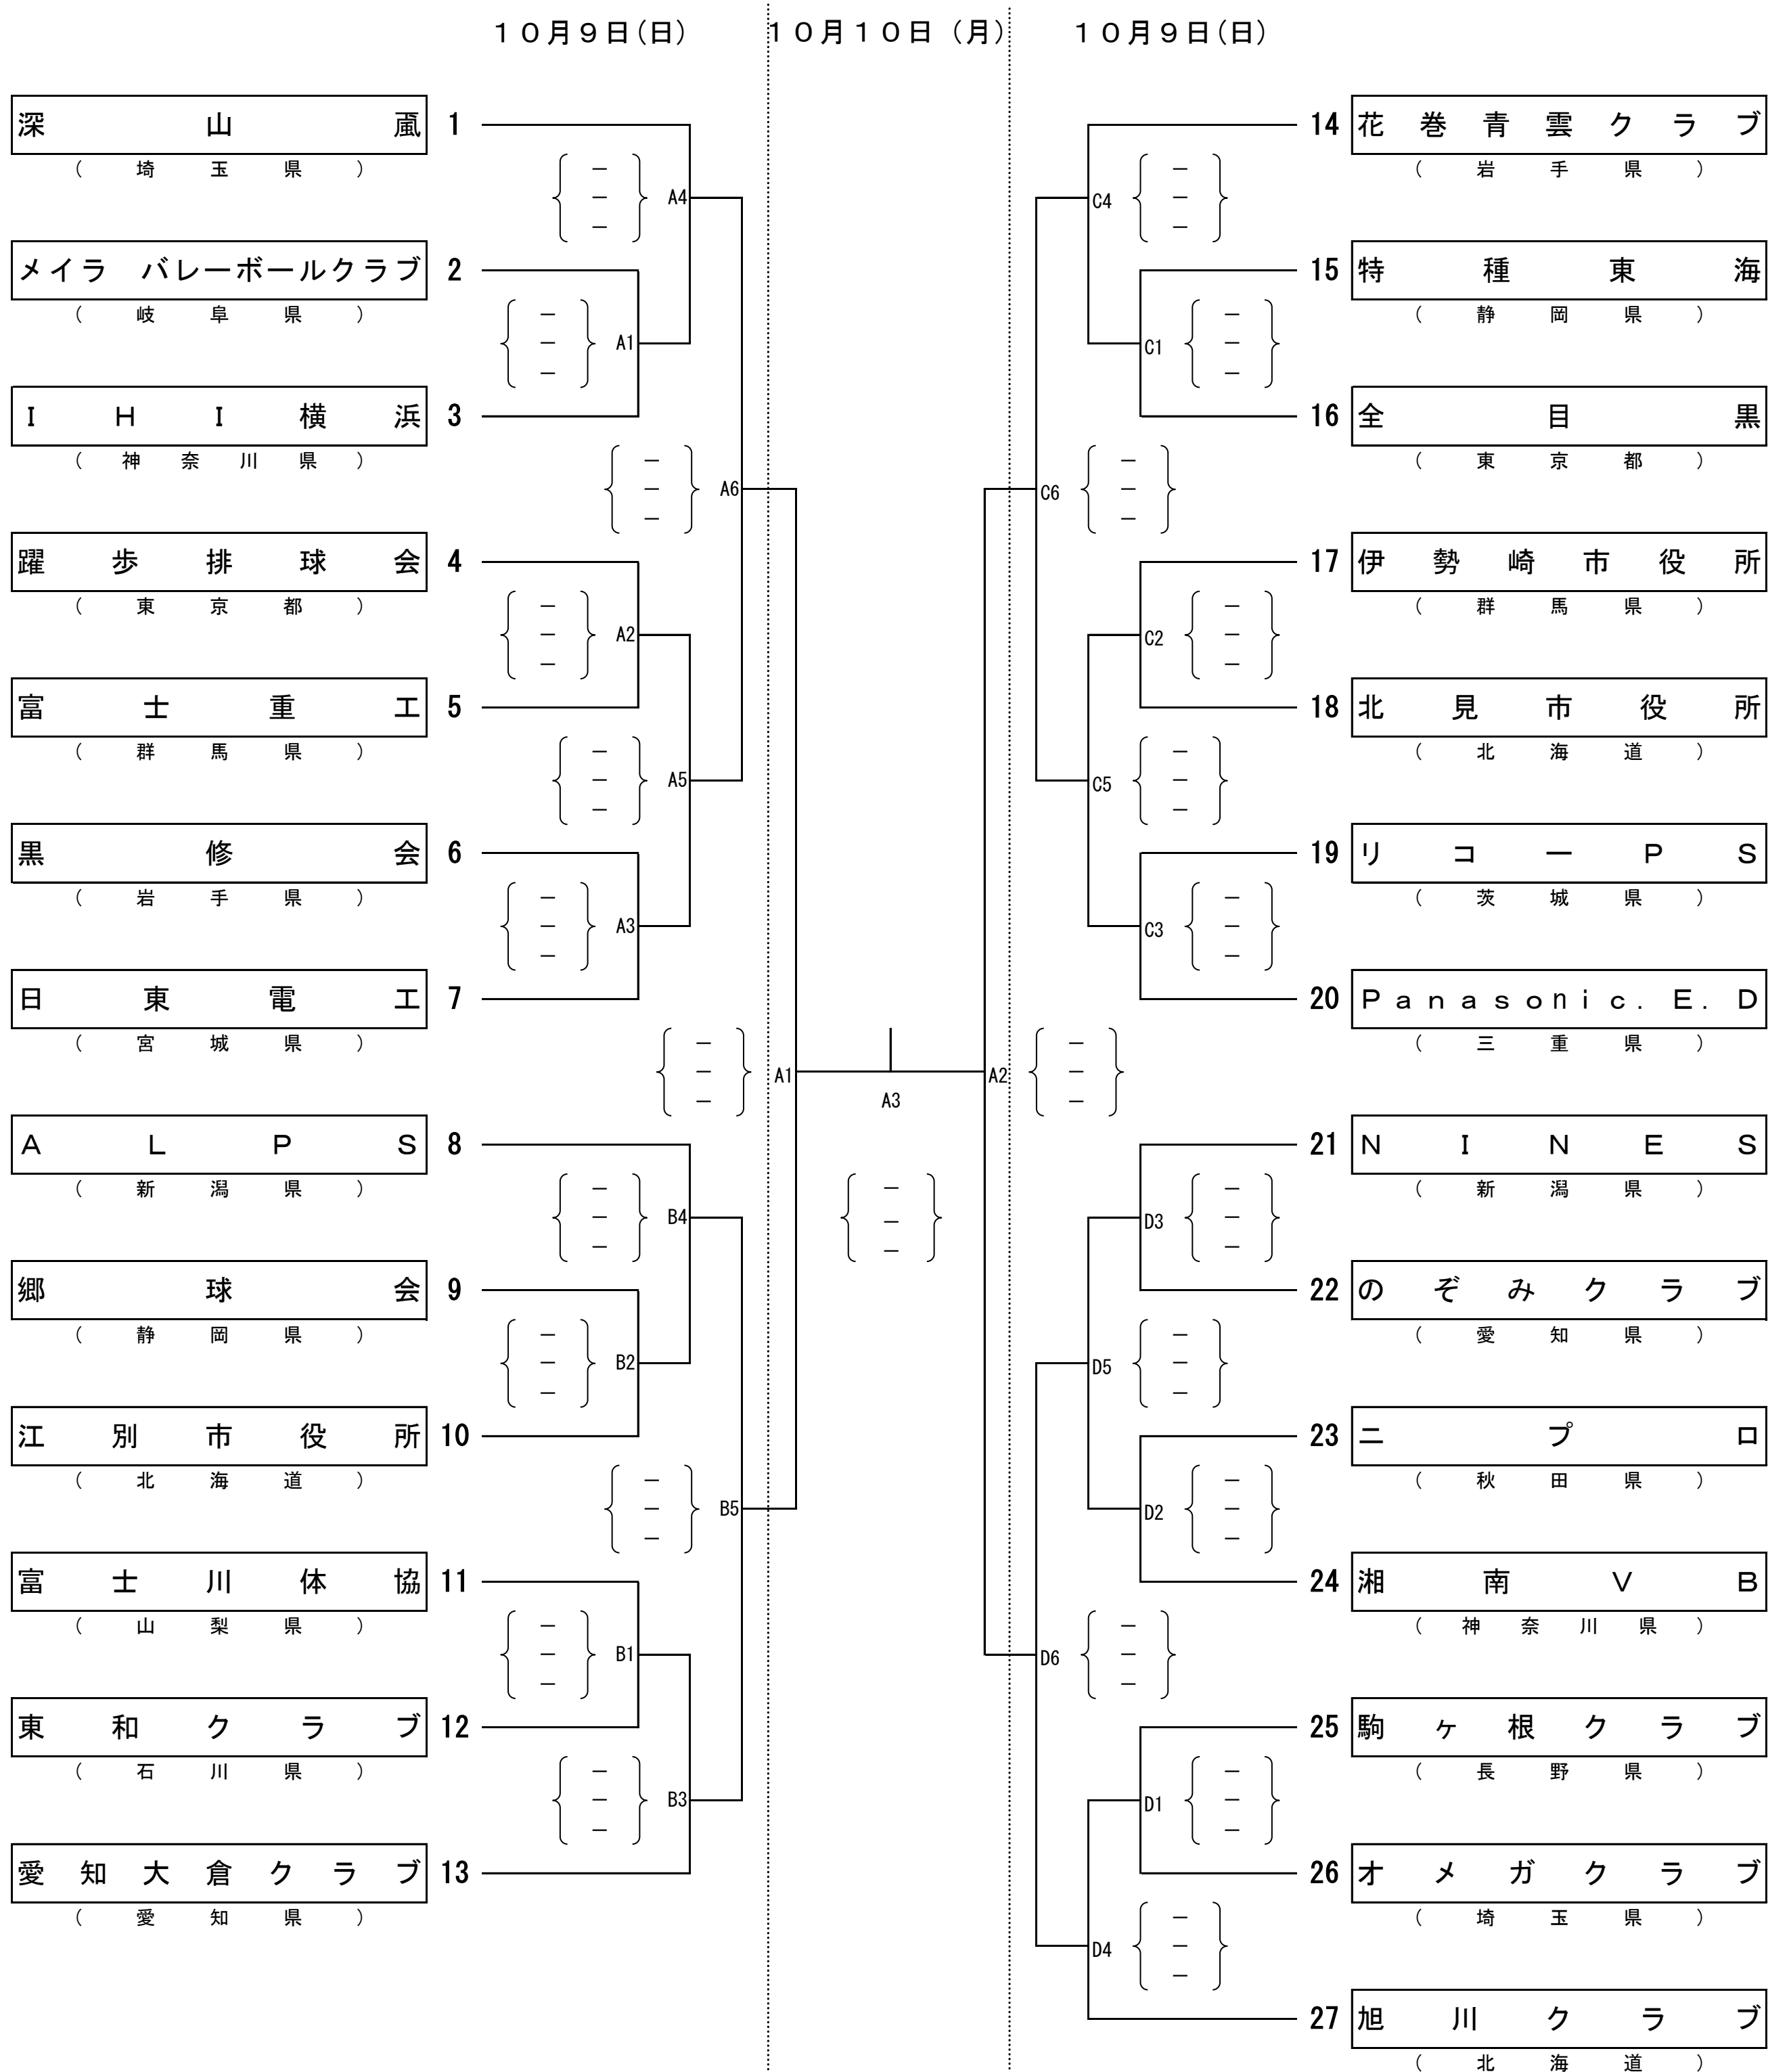

第10回全国社会人9人制バレーボール東ブロック男女優勝大会 男子決勝トーナメント戦組み合わせ

会 場 A・B・C コート
 D・E コート
 F・G コート

旭川大雪アリーナ
 旭川市総合体育館
 忠和公園体育館

競技開始 9 : 30
 競技開始 9 : 30
 競技開始 9 : 30