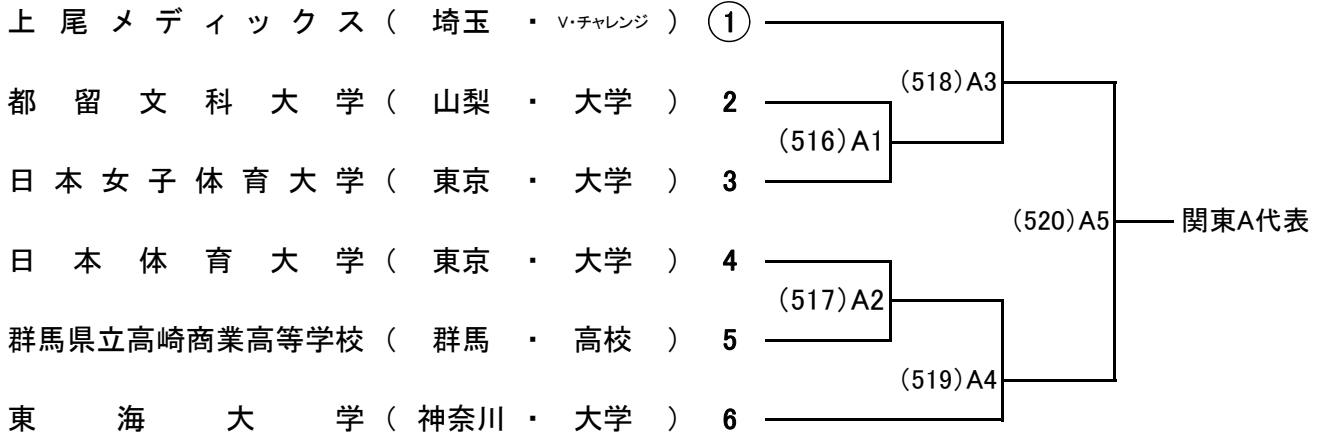

関東ブロックラウンド(女子)

日程:10月20日(日)

開会式 9:00 競技開始 9:30

会場:ひたちなか市総合運動公園総合体育館(茨城県)

チーム名 所属 カテゴリー ○印は第1試合目のラインズマン

A グループ

B グループ

C グループ