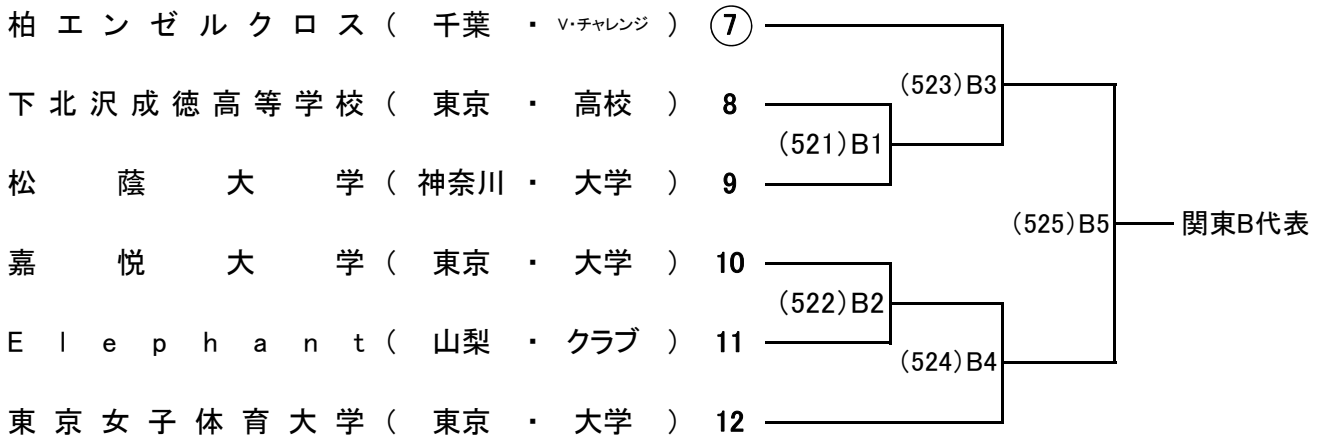

関東ブロックラウンド(女子)

日程:10月20日(日)

開会式 9:00 競技開始 9:30

会場:ひたちなか市総合運動公園総合体育館(茨城県)

チーム名 所属 カテゴリー ○印は第1試合目のラインズマン

A グループ

B グループ

C グループ