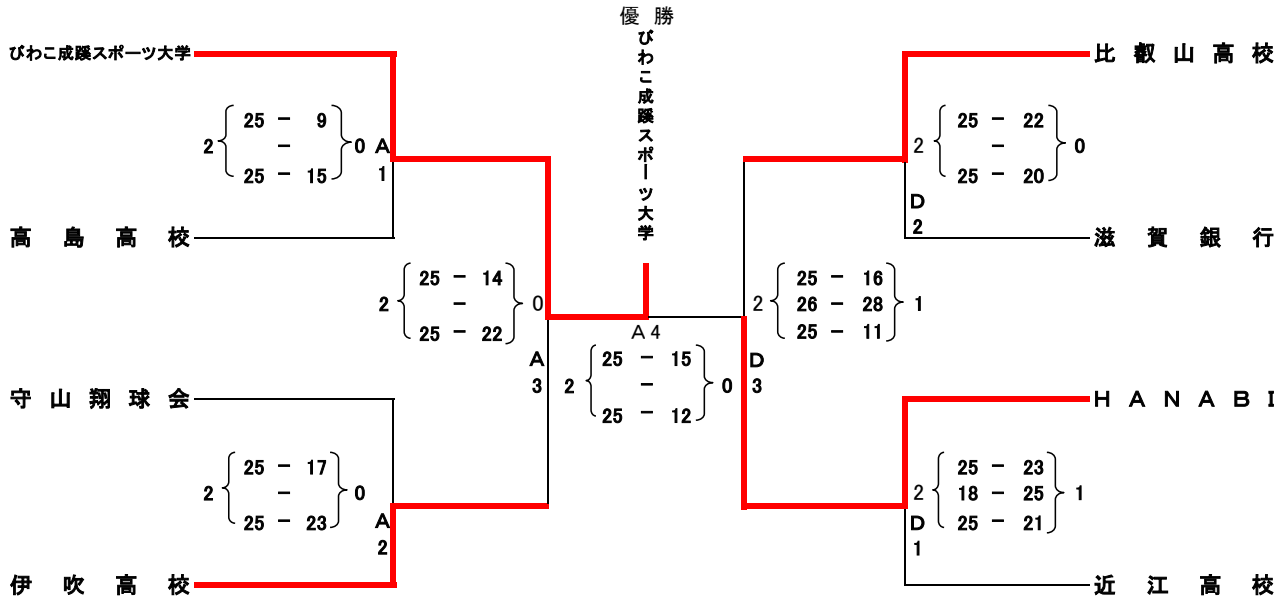

平成26年度 天皇杯・皇后杯全日本バレーボール選手権大会 滋賀県ラウンド

日 時 平成26年 6月 22 日 (日)
会 場 滋賀県立体育館A・B・Cコート別館Dコート

男 子

女 子