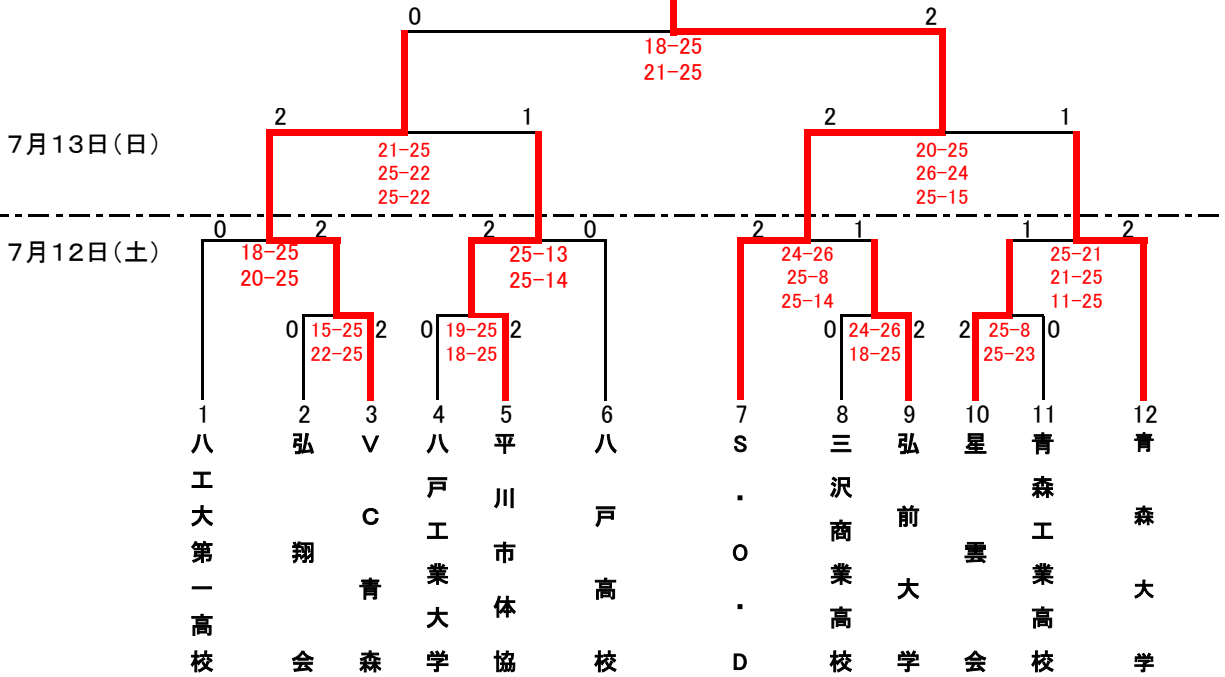

平成26年度 天皇杯・皇后杯全日本バレーボール選手権大会青森県予選会試合結果

日時	場所	開場	競技開始
7月12日(土) 7月13日(日)	荒川中学校	8:00	9:00

男子優勝
S. O. D

女子優勝
弘前学院聖愛高校