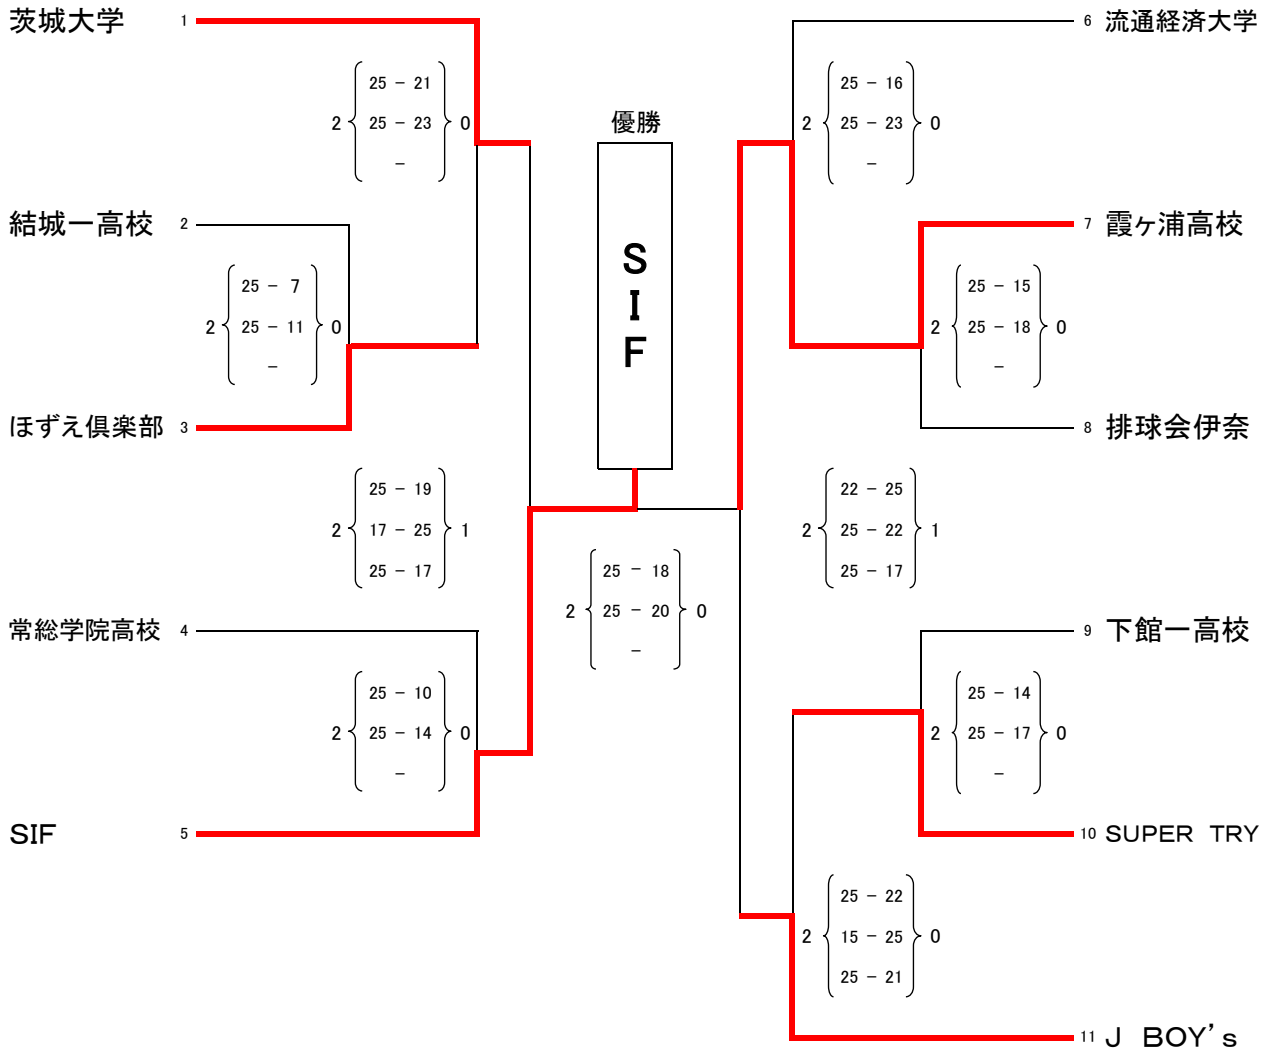

平成26年度 天皇杯・皇后杯全日本バレーボール選手権大会茨城県ラウンド 結果

日時 平成26年 7月 13日 (日) 開館:午前8時30分 開会式:午前9時00分 試合開始:9時30分(試合間10分・連続20分)
 会場 茨城県立結城第一高等学校 体育館

男子

平成26年度 天皇杯・皇后杯全日本バレーボール選手権大会茨城県ラウンド 結果

日時 平成26年 7月 13日 (日) 開館:午前8時30分 開会式:午前9時00分 試合開始:9時30分(試合間10分・連続20分)

会場 茨城県結城かなくぼ総合体育館 A・Bコート(メイン) Cコート(サブ)

女子